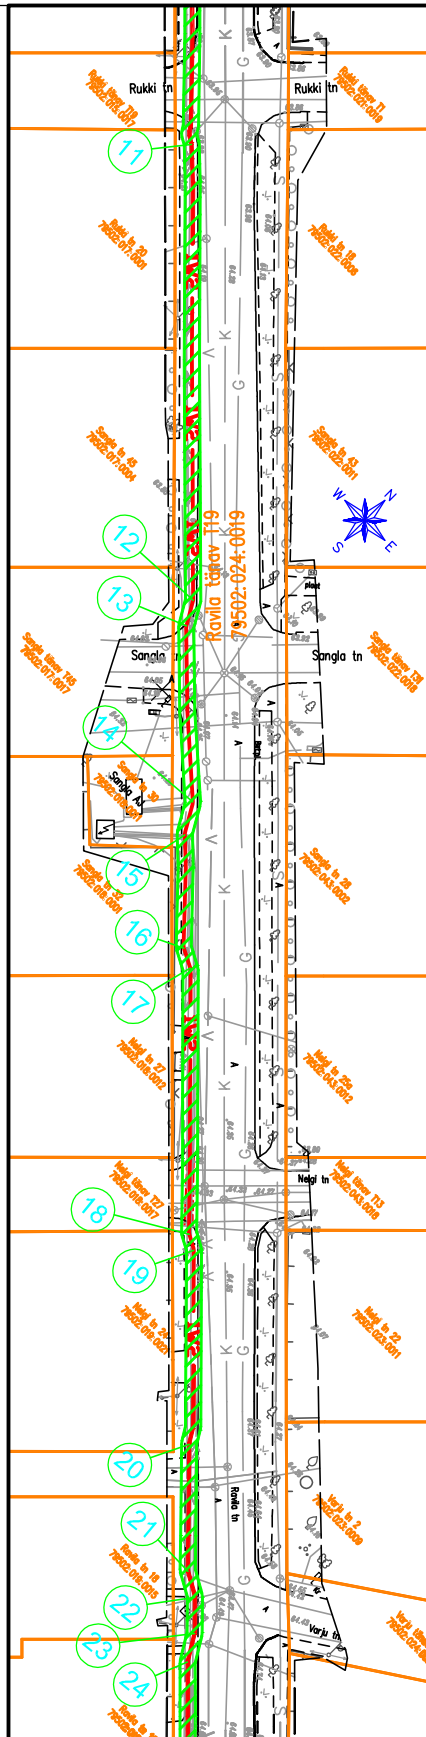

Kasutusõigusega koormatava maa-ala asendiplaan Tartu linnas  
Ravila tänav T19

- ① 6473447; 657056
- ② 6473446; 657057
- ③ 6473444; 657057
- ④ 6473417; 657080
- ⑤ 6473413; 657085
- ⑥ 6473402; 657099
- ⑦ 6473401; 657103
- ⑧ 6473381; 657123
- ⑨ 6473353; 657151
- ⑩ 6473351; 657155
- ⑪ 6473304; 657202
- ⑫ 6473261; 657245
- ⑬ 6473258; 657246
- ⑭ 6473242; 657263
- ⑮ 6473238; 657266
- ⑯ 6473228; 657276
- ⑰ 6473227; 657279
- ⑱ 6473202; 657303
- ⑲ 6473200; 657305
- ⑳ 6473182; 657323
- ㉑ 6473170; 657335
- ㉒ 6473168; 657338
- ㉓ 6473164; 657341
- ㉔ 6473162; 657343
- ㉕ 6473122; 657383
- ㉖ 6473098; 657399

Tingmargid

1:1000

projekteeritud 10kV maakabelliin  
kasutusõigusega koormatud maa-ala  
katastripiir

Koostas: H.Vissel