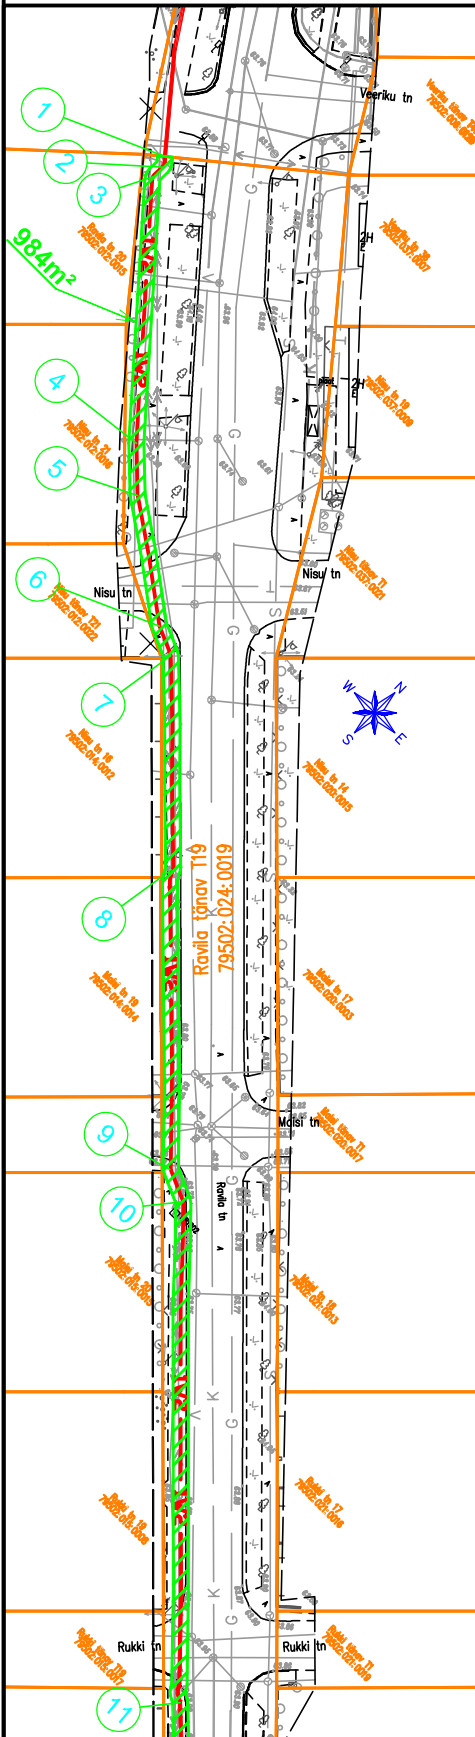

Kasutusõigusega koormatava maa-ala asendiplaan Tartu linnas  
Ravila tänav T19

- ① 6473447; 657056
- ② 6473446; 657057
- ③ 6473444; 657057
- ④ 6473417; 657080
- ⑤ 6473413; 657085
- ⑥ 6473402; 657099
- ⑦ 6473401; 657103
- ⑧ 6473381; 657123
- ⑨ 6473353; 657151
- ⑩ 6473351; 657155
- ⑪ 6473304; 657202
- ⑫ 6473261; 657245
- ⑬ 6473258; 657246
- ⑭ 6473242; 657263
- ⑮ 6473238; 657266
- ⑯ 6473228; 657276
- ⑰ 6473227; 657279
- ⑱ 6473202; 657303
- ⑲ 6473200; 657305
- ⑳ 6473182; 657323
- ㉑ 6473170; 657335
- ㉒ 6473168; 657338
- ㉓ 6473164; 657341
- ㉔ 6473162; 657343
- ㉕ 6473122; 657383
- ㉖ 6473098; 657399

Tingmargid

1:1000

projekteeritud 10kV maakabelliin  
kasutusõigusega koormatud maa-ala  
katastripiir

Koostas: H.Vissel