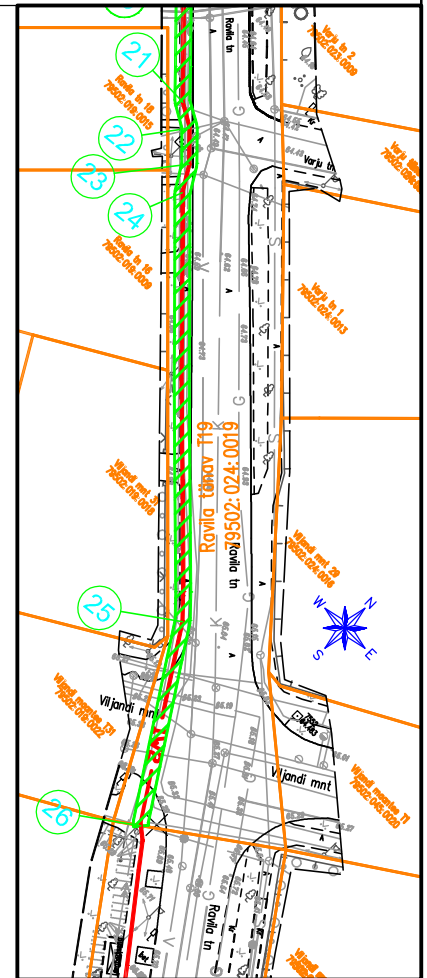

Kasutusõigusega koormatava maa-ala asendiplaan Tartu linnas  
Ravila tänav T19

- ① 6473447; 657056
- ② 6473446; 657057
- ③ 6473444; 657057
- ④ 6473417; 657080
- ⑤ 6473413; 657085
- ⑥ 6473402; 657099
- ⑦ 6473401; 657103
- ⑧ 6473381; 657123
- ⑨ 6473353; 657151
- ⑩ 6473351; 657155
- ⑪ 6473304; 657202
- ⑫ 6473261; 657245
- ⑬ 6473258; 657246
- ⑭ 6473242; 657263
- ⑮ 6473238; 657266
- ⑯ 6473228; 657276
- ⑰ 6473227; 657279
- ⑱ 6473202; 657303
- ⑲ 6473200; 657305
- ⑳ 6473182; 657323
- ㉑ 6473170; 657335
- ㉒ 6473168; 657338
- ㉓ 6473164; 657341
- ㉔ 6473162; 657343
- ㉕ 6473122; 657383
- ㉖ 6473098; 657399

Tingmargid

1:1000

projekteeritud 10kV maakabelliin  
kasutusõigusega koormatud maa-ala  
katastripiir

Koostas: H.Vissel